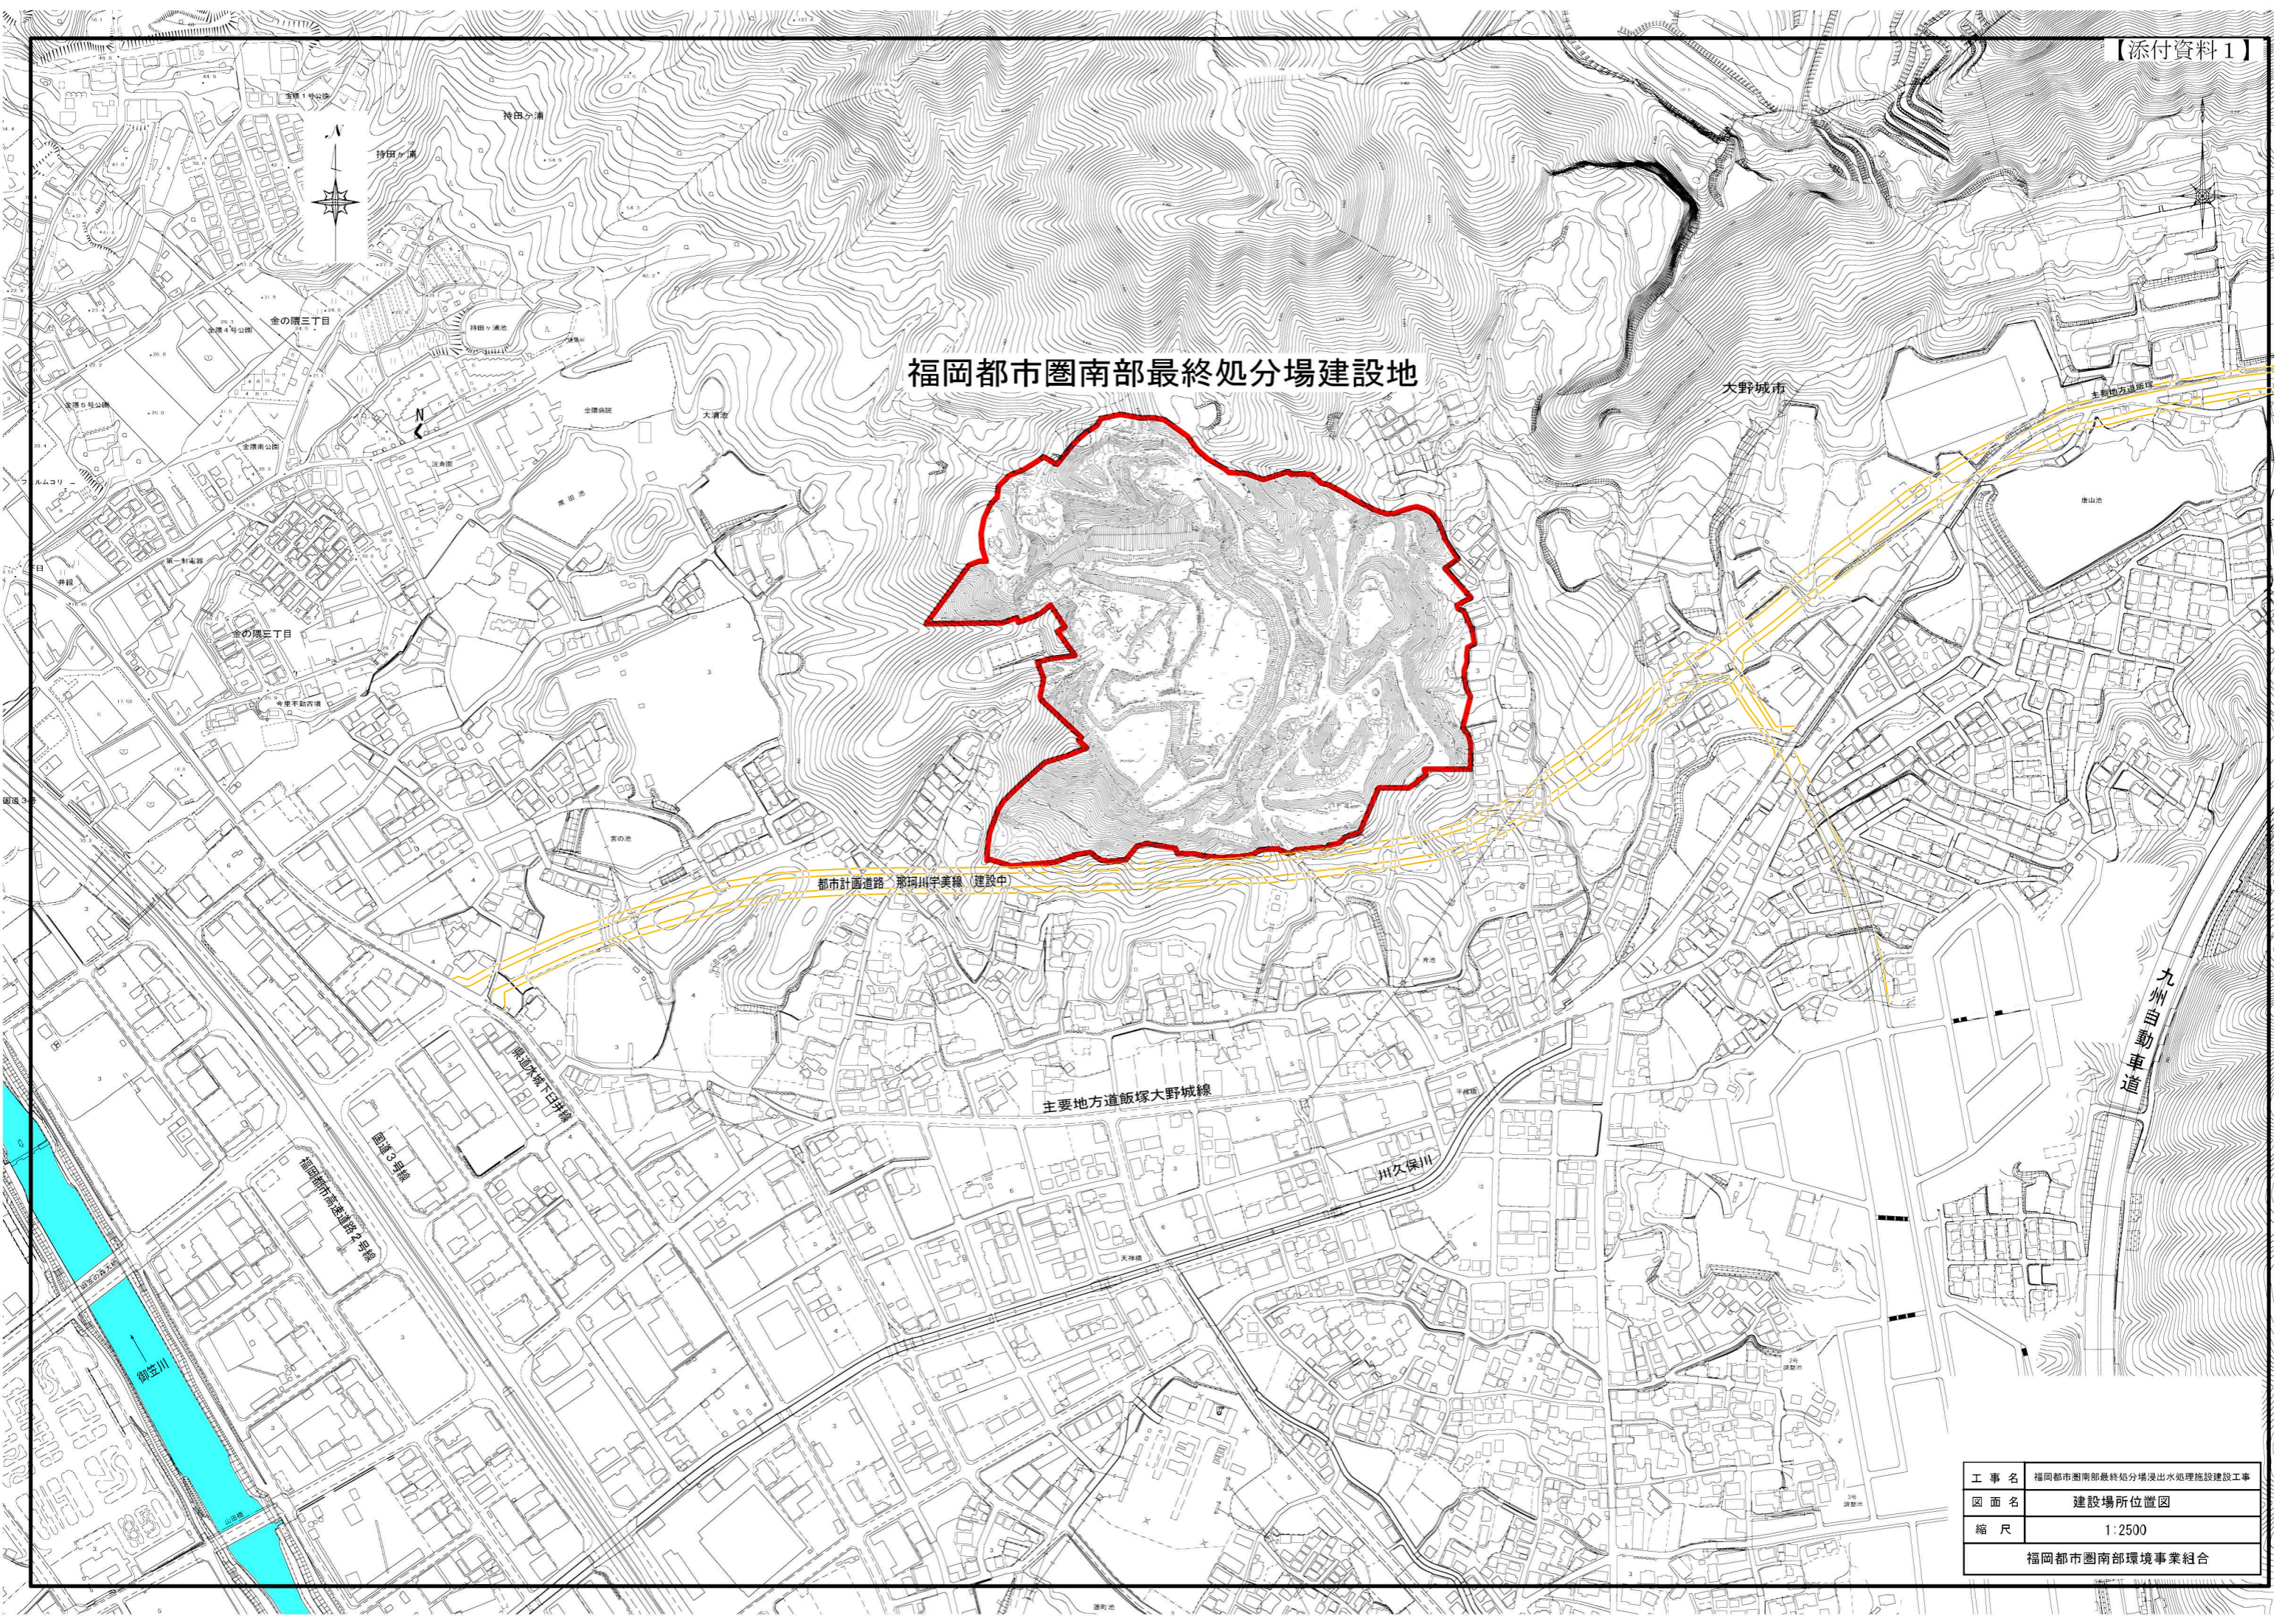

福岡都市圏南部最終処分場建設地

工事名	福岡都市圏南部最終処分場浸出水処理施設建設工事
図面名	建設場所位置図
縮尺	1:2500
福岡都市圏南部環境事業組合	